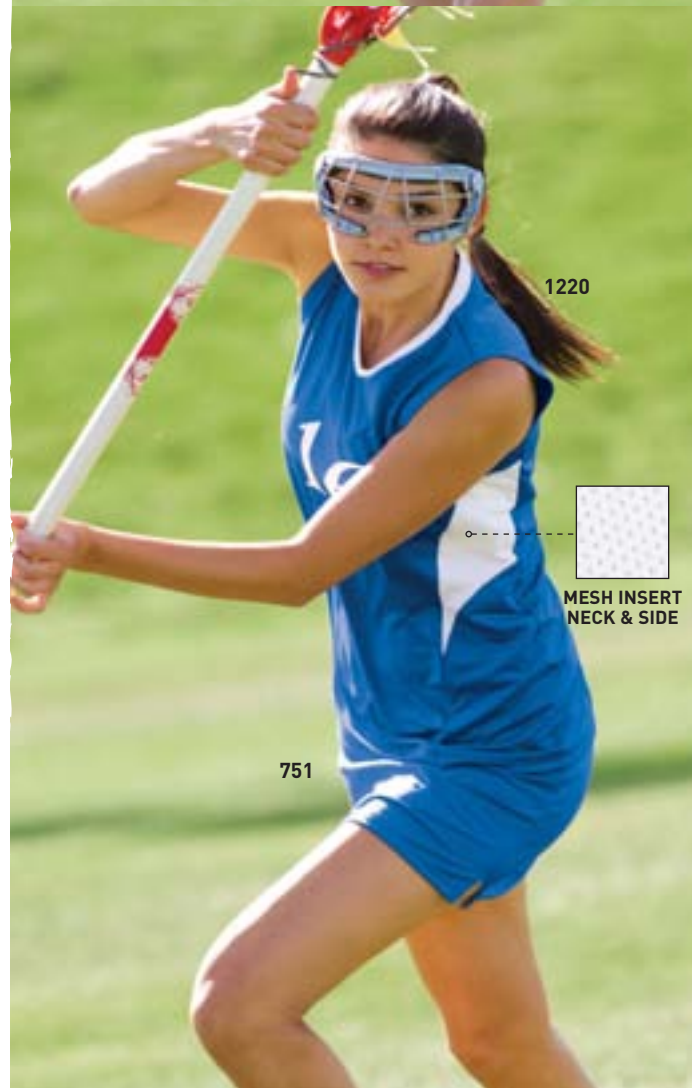

**751 LADIES:** S-2XL List Price **25.90** (Upcharge for 2XL)  
**752 GIRLS:** S-L List Price **23.90**

1280

MESH INSERT

1285

RACERBACK

1220

MESH INSERT  
NECK & SIDE

751